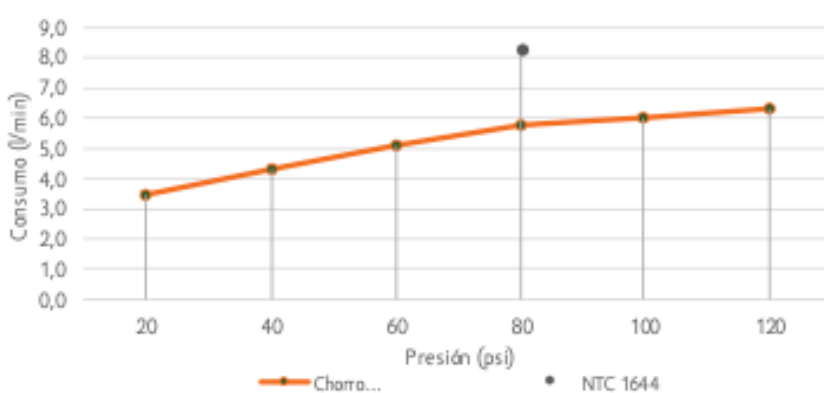

FICHA TÉCNICA

LLAVE LAVAMANOS PUSH

Grifería Institucional

Código 200072

Diagrama Caudal

Presión (psi)	Caudal promedio*	
	Chorro (l/min)	NTC 1644
20	3,5	
40	4,3	
60	5,1	
80	5,775	8,3
100	6,0	
120	6,3	

1. Descripción