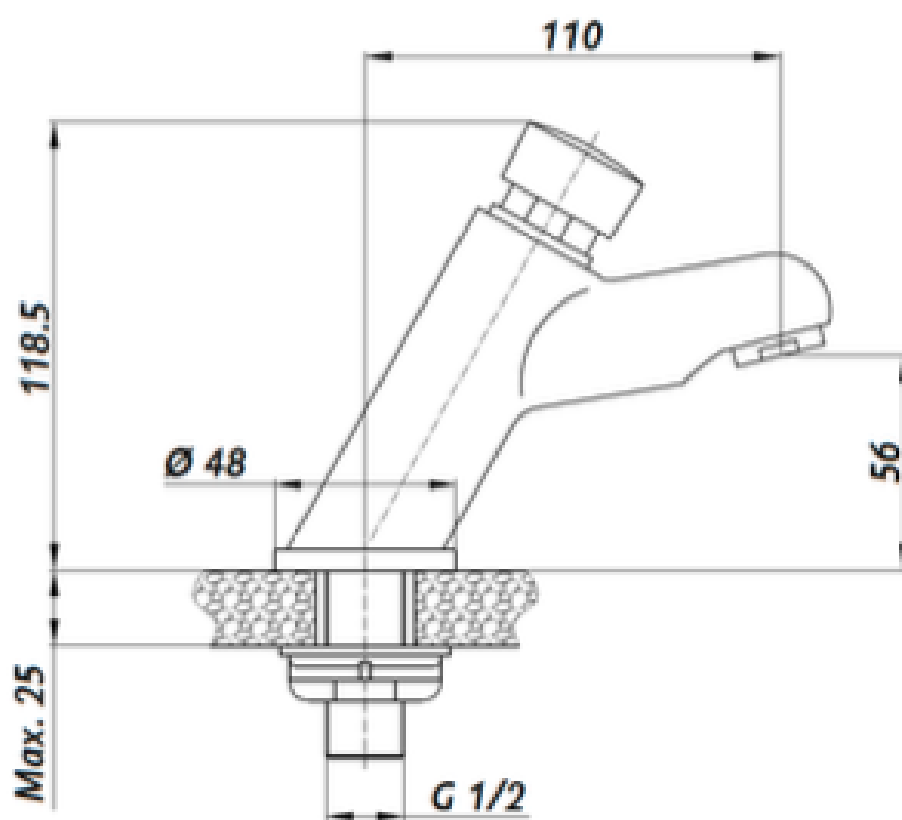

6. Normatividad

- Cumple con los requisitos de la norma NTC 1644 "Accesorios de suministro en fontanería".
- Cumple con la resolución 0501

El diseño y las dimensiones están sujetas a cambios sin previo aviso.