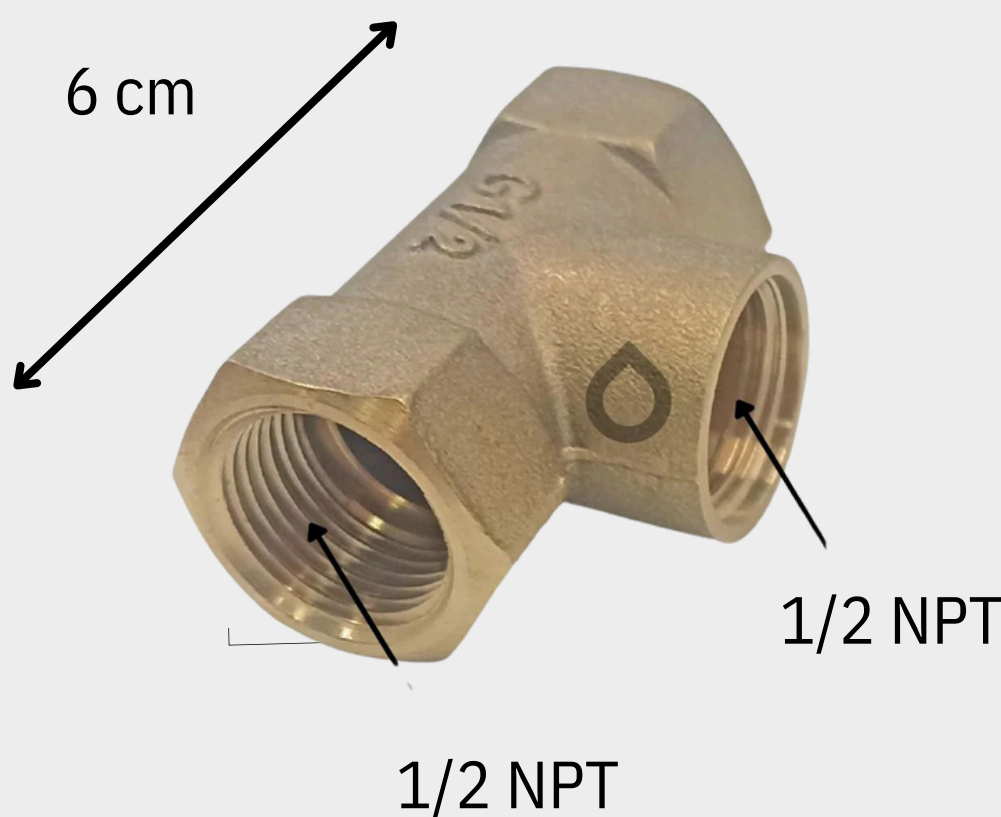

PLANO TÉCNICO

Cuidados

No es recomendable el uso de productos abrasivos que contengan amoníaco y ácidos, éstos pueden dañar la superficie, Igualmente debes evitar el uso de fibras, detergentes, solventes y pulidores. Solo con agua y jabón basta para limpiar

Acabados Disponibles

Bronce Rustico

PREGUNTAS FRECUENTES

¿Generan factura legal?

Sí. Generamos facturas legales con IVA incluido. Somos régimen común.

¿Son importadores?

Sí, somos importadores oficiales.

¿Mi compra tiene garantía?

Sí. Todos nuestros productos son nuevos y cuentan con garantía oficial. Se entregan en sus empaques o cajas originales.

¿Tiene bodega propia?

En PAMO sabemos la importancia de recibir tu producto a tiempo, por eso contamos con bodega propia e inventario actualizado al instante, para que podamos gestionar tu pedido y despacharlo lo antes posible.

Si estas en Bogotá podemos entregarte el mismo día:

- Puedes recoger en nuestra bodega.
- Podemos enviar un servicio de envío express a tu domicilio, que en 1 o 3 horas deja el paquete en tu hogar. Este servicio tiene un valor muy económico extra liquidado en el momento de la compra.

Garantía Integral

Libre de Plomo

Ahorro de Agua

Servicio Técnico

Servicio Postventa